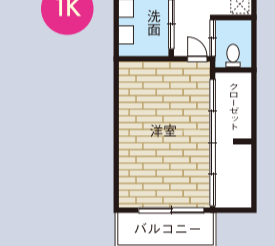

専面26.25㎡

1K

TYPE B

専面 28.00㎡

1K

充実設備

- ★オートロック★テレビドアホン★全室フローリング
- ★ウォシュレット付トイレ★浴室暖房乾燥機付24時間換気扇
- ★オール電化(Hクッキングヒーター・エコキュート)
- ★インターネット(マンションタイプ)対応済

見学会場 105号室