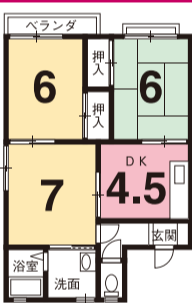

分譲情報 お気軽に不動産に関する事なら何でもご相談下さい

- ✓今と家賃とどれくらい違うの?
- ✓ローンを組めるの?
- ✓建物はどんなものがあるの?

くすの木ニュータウン 第二期  
守山播磨田町 土地価格 **1,650万円**~  
●土地面積165.29㎡(約50.00坪)  
全25区画 ららぽーと 徒歩約4分

野洲小篠原 土地価格 **1,800万円**~  
●土地面積245.98㎡(約74.40坪)  
全8区画 JR「野洲」駅徒歩約17分

3DK 守山市 吉身6丁目 賃料/月 **52,000円**  
49.11㎡

礼金 なし  
敷金 賃料1カ月分  
管理費 3,000円/月  
自治費 加入要  
駐車場 5,000円/月  
更新 2年(更新料新家賃1ヵ月)  
入居 即時

★駅近物件ながら、初期費用も抑えています!  
★礼金なし!★駅まで徒歩8分!  
●守山市吉身6丁目●JR「守山」駅徒歩8分  
●鉄骨造2階建●築H5年11月●仲介