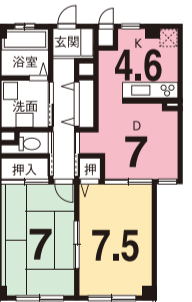

Takeeni
不動産賃貸情報
Vol.19

—暮らしの素敵、応援します—

発行 平成24年5月12日
※広告有効期限/2012年5月末日

創業30年
株式会社

竹 仁 興 産
タケニ

オープンルーム開催 5/12(土)・13(日)
13:00~16:00

会場① 守山市 播磨田町 **ルシオールⅢ**

賃料 **65,000円/月** 2LDK

礼金 なし
敷金 賃料1カ月分
管理費 3,000円/月 自治費 400円/月
駐車場 4,000円/月 専有 55.6㎡
更新 2年(更新料新家賃1ヵ月)
入居 即時

★エアコン2基付き!
★地デジ・インターネット対応!
★礼金なし!★ららぽーと近くで買物便利!

会場② 守山市 播磨田町 **セジュールシャルマン**

賃料 **60,000円/月** 3DK

礼金 なし
敷金 賃料1カ月分
管理費 3,000円/月 自治費 400円/月
駐車場 4,000円/月 専有 53.66㎡
更新 2年(更新料新家賃1ヵ月)
入居 即時

★礼金なし!
★ららぽーと近くで買物便利!
★閑静な住宅街で買い物にも便利です!

5月13日はMOTHER'S DAY
母の日にちなんで...女性を応援するお部屋特集!

毎日、家事を頑張ってくれる奥様やお母さんのために、
ゆったりとした間取りのお部屋はいかがですか?

家事がおわったら自分の部屋でゆっくりしてみたいわ
キッチンにいる間は、子どものことが気になる...
家族団らんできる、広いリビングのあるお部屋はないかしら

当社にはいろいろなタイプのお部屋がたくさんあります!

例えば...
カウンタータイプのキッチンがあるお部屋も多数ありますよ!
ご家族やお子さんと会話しながら料理が出来て、毎日の家事も楽しく!
ダイニングキッチンの他にも2部屋あれば、主寝室やリビングとしてつかえて、ゆっくりできる時間も増えますよ!もちろんお部屋が多い分の収納もあるので、心配なし!

5/13は「母の日」女性に感謝する日です。
ご来店いただいたお客様には「カーネーション」をプレゼントいたします。
⇒日頃お世話になっている方へ、ぜひプレゼントしてみてください。

分譲情報 お気軽に不動産に関する事なら何でもご相談下さい

- ✓今と家賃とどれくらい違うの?
- ✓ローンを組めるの?
- ✓建物はどんなものがあるの?

くすの木ニュータウン 第二期
守山播磨田町 土地価格 **1,650万円**~
●土地面積165.29㎡(約50.00坪)
全25区画 ららぽーと 徒歩約4分

野洲小篠原 土地価格 **1,800万円**~
●土地面積245.98㎡(約74.40坪)
全8区画 JR「野洲」駅徒歩約17分

3DK 守山市 吉身6丁目 賃料/月 **52,000円**
49.11㎡

礼金 なし
敷金 賃料1カ月分
管理費 3,000円/月
自治費 加入要
駐車場 5,000円/月
更新 2年(更新料新家賃1ヵ月)
入居 即時

★駅近物件ながら、初期費用も抑えています!
★礼金なし!★駅まで徒歩8分!
●守山市吉身6丁目●JR「守山」駅徒歩8分
●鉄骨造2階建●築H5年11月●仲介

2LDK 野洲市 永原 賃料/月 **58,000円**
52.84㎡

礼金 なし
敷金 200,000円
管理費 3,000円/月
自治費 510円/月
駐車場 4,000円/月
更新 2年(更新料手数料のみ31,500円/2年)
入居 即時

★ゆったりリビングでくつろげますよ!
★礼金なし!★更新料なし!
★シャッター雨戸あり!★祇王小学校となり!
●野洲市永原●近江バス「永原住宅前」駅徒歩5分
●鉄骨造2階建●築H6年10月●仲介

3DK 守山市 立入町 賃料/月 **59,000円**
53.46㎡

礼金 賃料2ヵ月分
敷金 賃料1カ月分
管理費 3,000円/月
自治費 500円/月
駐車場 4,000円/月
更新 2年(更新料手数料のみ10,500円/2年)
入居 即時