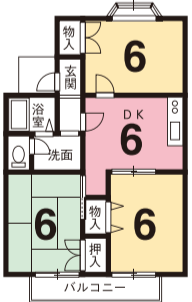

★閑静な住宅街で駅も徒歩圏内ですよ
★更新料なし!
★日当り良好★H22年6月一部改装済!
●守山市立入町●JR「守山」駅徒歩18分
●軽鉄骨造2階建●築H8年9月●仲介

2DK 守山市 伊勢町 賃料/月 **68,000円**
60.53㎡

礼金 100,000円
敷金 100,000円
管理費 3,000円/月
自治費 400円/月
駐車場 5,000円/月
更新 2年(更新料新家賃1ヵ月)
入居 即時