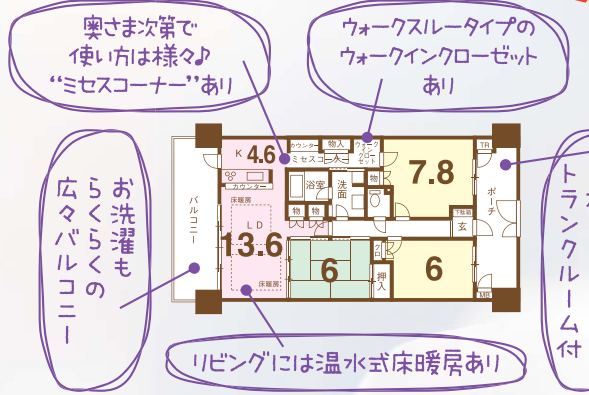

■専面/87.99㎡
■バル/15.60㎡

●守山市勝部1丁目●SRC造14階建7階部分
●築H14年2月●管理費10,140円(月)
●修繕積立金15,880円(月)●全部委託●仲介

こんなに便利な立地ですよ！
敷地内に
24時間営業の西友あり

- 平和堂守山店 ……徒歩2分
- キリン堂守山梅田店 ……徒歩5分
- 守山小学校 ……徒歩4分
- サンミュージック守山店 ……徒歩5分

賃貸 守山市 守山6丁目