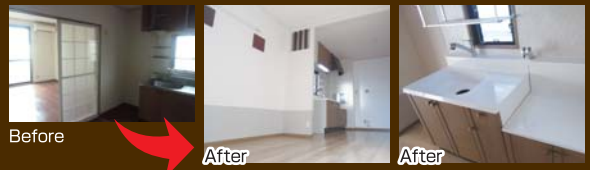

新築一戸建のマイホーム建築から、
お部屋のクロス貼替・設備入替などの
改修工事までお家の事なら
何でもご相談下さい!!

Takeniは街の不動産屋さんです!

リノベーションとは
時代に合わなくなったり、古くなってきた
設備や間取りを今の時代に合わせて
変更・グレードアップ
させる事です。
改装でお部屋の価値を上げましょう!!

不動産をお持ちの オーナー様へ

手持ちのマンションの
リノベーションをお考えのオーナー様、
日頃、マンション管理をされているオーナー様、
2015年を迎えた今、
竹仁興産にぜひ一度ご相談ください。
オーナー様を全力でサポートする事を
お約束いたします!!