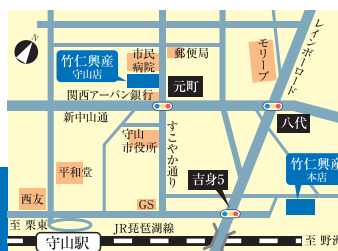

分譲予定!!

詳しくはお尋ねください。

売買 戸建・マンション・土地・田・畑など

売物件大募集中!!

何でもお気軽にご相談ください。

—暮らしの素敵、応援します—

創業36年 **竹に興産** 株式会社

株式会社 竹に興産 守山市吉身五丁目6番19号
滋賀県知事免許(10)1297号 滋賀県宅地建物取引業協会会員
FAX 077-582-1616
takeni@maple.ocn.ne.jp
発行 平成27年7月4日