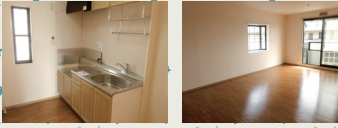

- ★礼金・更新料なし!
- ★広々間取り3DKで、閉静な住宅街ですよ!
- ★物部小学校まで徒歩約3分

- BSアンテナあり○シャープドレッサー
- TVドアホン○温水洗浄便座付トイレ

- 守山市二町町●JR「栗東」駅歩18分
- 軽量鉄骨造2階建●完成H8年10月●仲介

3DK 即入居OK

更新料なし 礼金なし

アパート 守山市 守山5丁目

賃料 **65,000円/月**

礼金 なし 敷金 賃料2ヵ月分
管理費 3,000円/月 駐車場 5,000円/月
自治会費 800円/月
専有 60.35㎡ 入居 即時
更新 2年(更新料新資料10,800円/2年)

- ★礼金なし・更新料なし
- ★コンビニ徒歩3分

- 広々リビングルーム○BS対応アンテナあり
- 温水洗浄便座付きトイレ○エアコン付

- ★リノベーション物件!(101号)(H26年10月完成)
- TVドアホン○CF張替(LDK)○アクセントクロス

- 守山市守山5丁目●近江バス「市立図書館前」停歩2分
- 軽量鉄骨造2階建●築H9年11月●仲介

2LDK 即入居OK

礼金なし 更新料なし

売買 守山市石田町