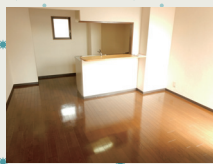

- ●守山市伊勢町●JR「栗東」駅歩8分
- ●RC造3階建●築H13年3月●仲介
- ★アルプラザ栗東歩7分
- ★礼金なし!
- ★JR栗東駅徒歩8分!
- ★買物、電車通勤にも便利な立地!!

- ○オートロック○エアコン2基付
- ○カウンターシステムキッチン
- ○頑丈なRC構造

2LDK 駅歩8分 即入居OK
礼金なし オートロック エアコン2基付