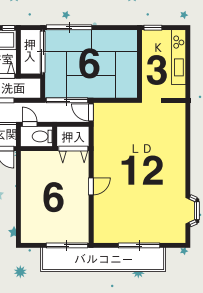

- ★礼金・更新料なし!
- ★広々間取り3DKで、閉静な住宅街ですよ!
- ★物部小学校まで徒歩約3分

- BSアンテナあり○シャープドレッサー
- TVドアホン○温水洗浄便座付トイレ

- 守山市二町町●JR「栗東」駅歩18分
- 軽量鉄骨造2階建●完成H8年10月●仲介

3DK 即入居OK

更新料なし 礼金なし

アパート 守山市 守山5丁目

賃料 **65,000円/月**

礼金 なし 敷金 賃料2ヵ月分
管理費 3,000円/月 駐車場 5,000円/月
自治会費 800円/月
専有 60.35㎡ 入居 即時
更新 2年(更新料新資料10,800円/2年)