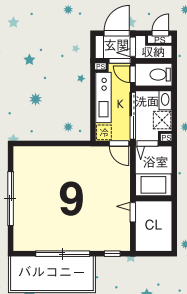

- ★平成22年築の物件です!!
- ★モリーブ徒歩3分

- BS対応アンテナあり
- ウォークインクローゼット
- エアコン○カラーTVドアホン

- 守山市播磨田町●近江バス「新八代」停歩3分
- 鉄骨造2階建●築H22年3月●仲介

新登場

1K

アパート 守山市 播磨田町

賃料 **73,000円/月**

礼金 なし 敷金 なし
管理費 賃料に含む 駐車場 1台分賃料に含む
自治会費 500円/月
専有 55.60㎡ 入居 即時
更新 2年(更新料新資料1ヵ月)