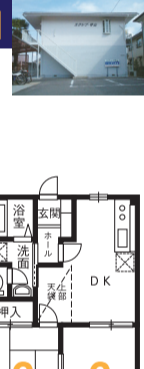

1K 即入居 OK

アパート 守山市 吉身1丁目

賃料 52,000円/月

礼金 なし 敷金 賃料2ヵ月分
管理費 3,000円/月 駐車場 4,000円/月
自治会費 加入要
専ら 45㎡ 入居 9月中旬
更新 2年(更新料新築賃1ヵ月)

●守山市吉身1丁目●JR「守山」駅徒歩8分
●鉄骨造2階建●築H17年9月●仲介

★JR守山駅徒歩8分

◎エアコン付◎BSアンテナあり
2DK 即入居 OK
礼金なし

アパート 守山市 下之郷3丁目