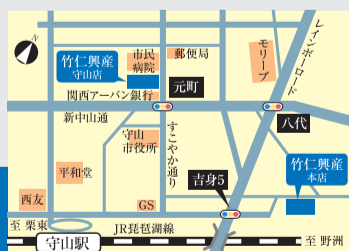

分譲情報

分譲予告

詳しくは
お尋ね下さい!!

6 区画 (予定)
守山市 石田町

9 区画 (予定)
守山市 石田町

—暮らしの素敵、応援します—

創業36年 株式会社 竹に興産

株式会社 竹に興産 守山市吉身五丁目6番13号
滋賀県知事免許(10)1297号 滋賀県宅地建物取引業協会会員
FAX 077-582-1616
takeni@maple.ocn.ne.jp
発行 平成27年9月5日